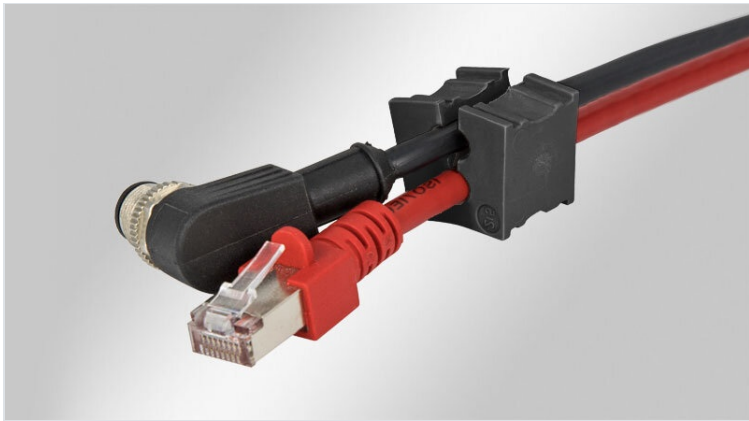

KT multi | KT special | Mehrfach-Kabeltüllen / Sondertüllen, schwarz

für Leitungsdurchmesser 1 - 8 mm sowie Sonderleitungen / IP54

Die Tülleneinsätze der Baureihe KT kommen in folgenden Kabeleinführungssystemen zu Einsatz:

- [KEL Kabeleinführungsleisten](#)
- [KVT Kabelverschraubungen](#)

KT schwarz besitzen eine erhöhte chemische Beständigkeit z.B. gegen aggressive Öle, Kühlmittel etc.

Die Mehrfach-Kabeltüllen sowie Sondertüllen ermöglichen eine Abdichtung der Leitungen mit IP54.

Durch den Einsatz von Mehrfach-Kabeltüllen kann die Packungsdichte der Kabeleinführung massiv erhöht werden. Diverse Sondertüllen, z.B. für ASI-Leitungen, erhöhen die Variabilität der Kabeleinführung. Blindtüllen können nicht genutzte Tüllenplätze abdichten. Die große Adaptertülle ATG bietet die Möglichkeit, eine kleine Kabeltülle KT aufzunehmen und somit den Klemmbereich bis auf 1 mm zu reduzieren.

Bei der mehrstöckigen Montage der kleinen Kabeltüllen ist darauf zu achten, dass die planen Tüllenseiten jeweils zueinander zeigen.

IP54

RINA

ECOLAB certified

RoHS compliant

Made in Germany

Technische Daten